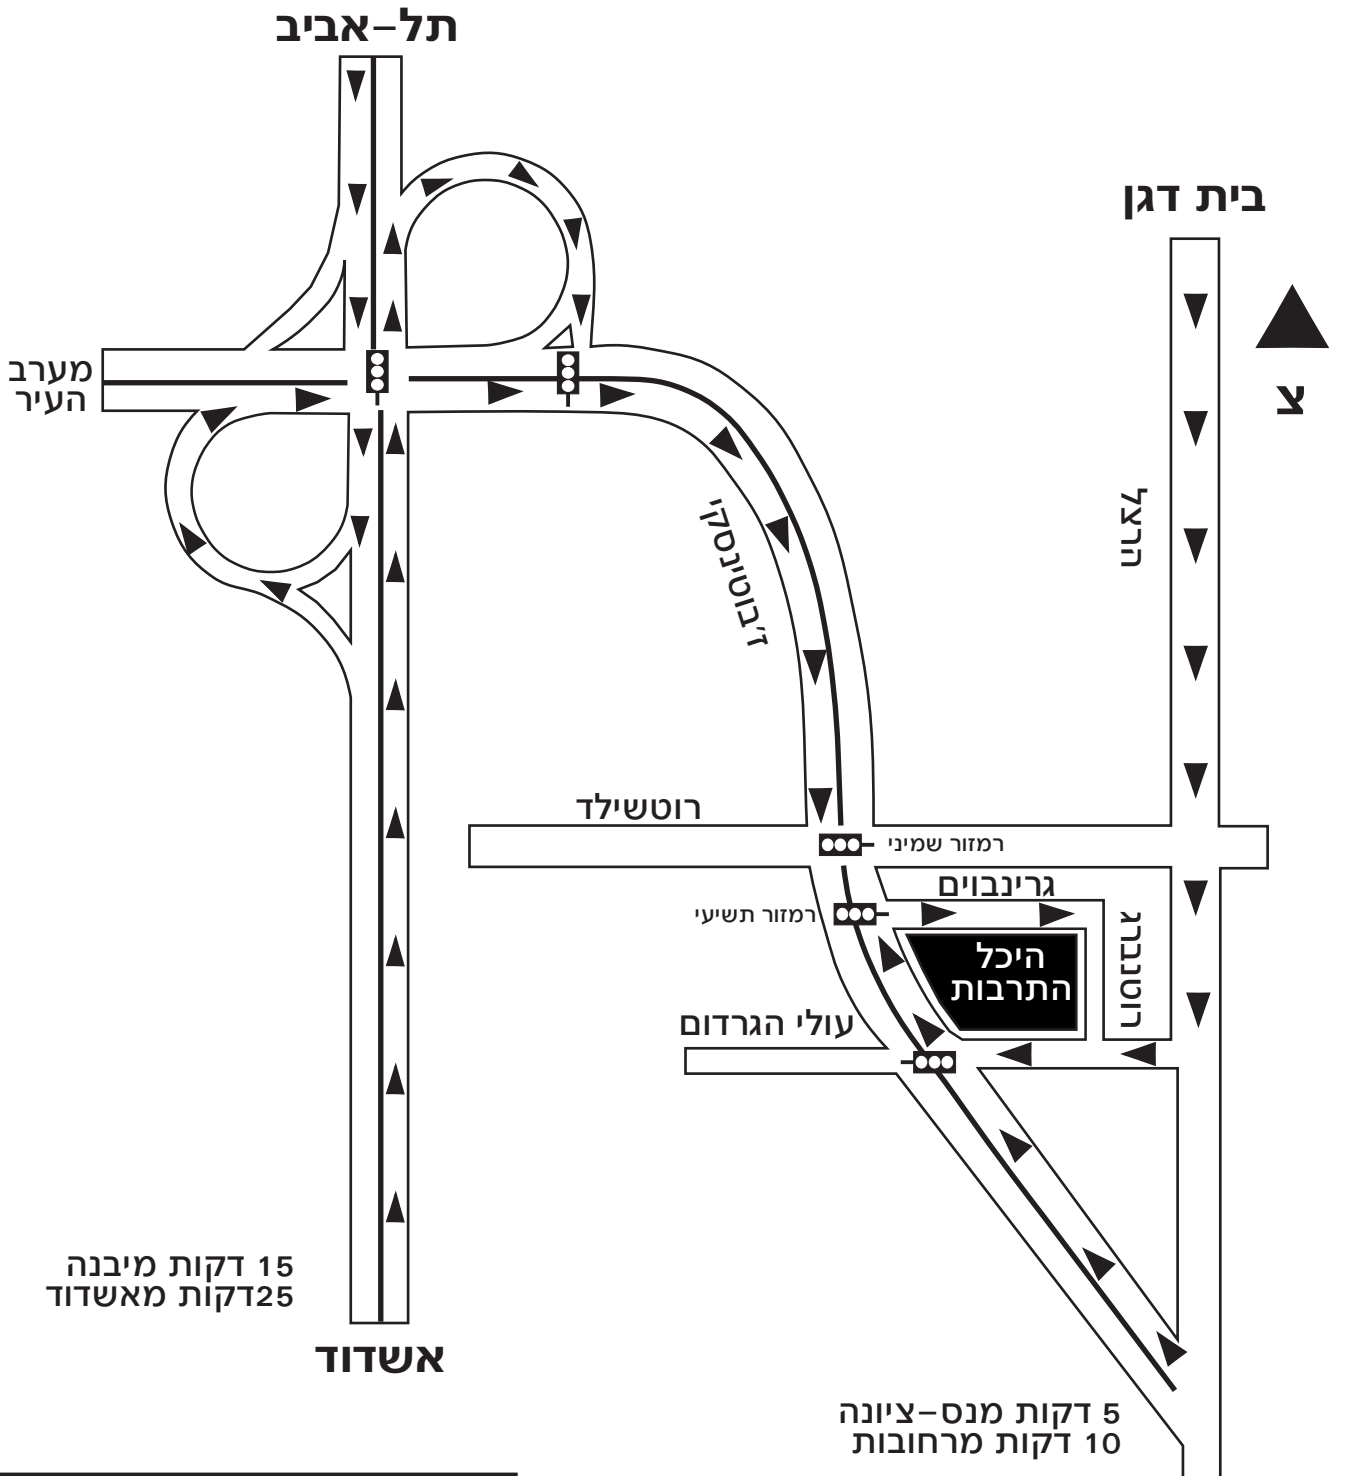

להתרגש בדרך הקצרה

35 דקות מתל-אביב
 30 דקות מרמת-גן וגבעתיים
 30 דקות מרמת שרון
 30 דקות מפתח תקווה
 20 דקות מרמת-אפעל, סביון
 וגבעת שמואל

50 דקות מירושלים
 30 דקות ממודיעין, מכבים ורעות
 25 דקות משוהם
 15 דקות מיהוד

15 דקות מיבנה
 25 דקות מאשדוד

5 דקות מנס-ציונה
 10 דקות מרחובות

**ממחלף ראשון-לציון מרכז
 רמזור תשיעי שמאלה**

נס-ציונה רחובות